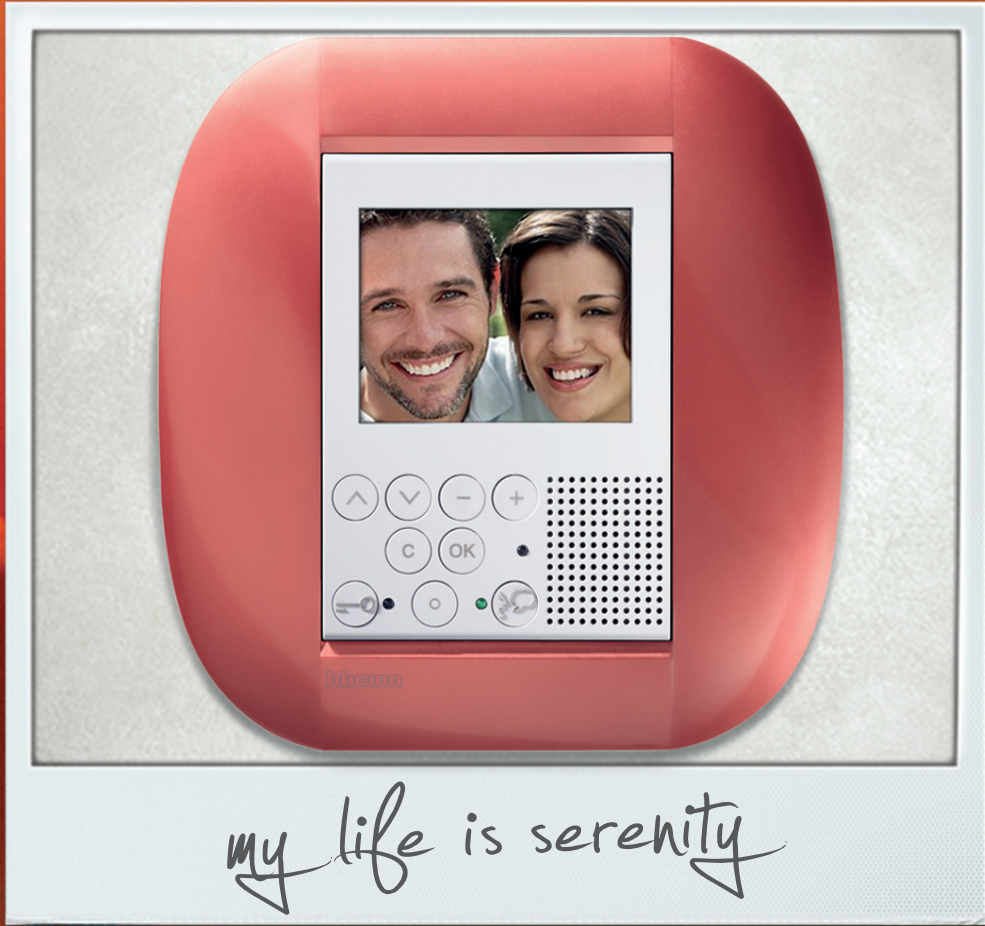

**MÉTAL Titane,**  
variateur radio

**Un seul nom  
pour organiser votre qualité de vie  
et maîtriser votre consommation.**

L'information n'est plus un luxe.

*my life is environment*

ÉCRAN TACTILE avec affichage de la consommation d'énergie,  
Plaque LIVINGLIGHT AIR Nickel Mat

GREEN SWITCH anthracite,  
Plaque LIVINGLIGHT AIR Nickel Mat

**Un seul nom  
pour un portier vidéo  
à l'esthétique si raffinée  
qu'il s'harmonise parfaitement  
avec le style de votre intérieur**

C'est le nouveau portier vidéo,  
qui vous permet aussi de piloter  
votre logement. En toute tranquillité.