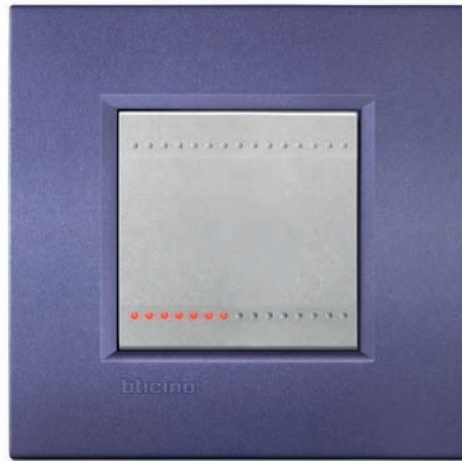

SILK Club,
commande gris techno