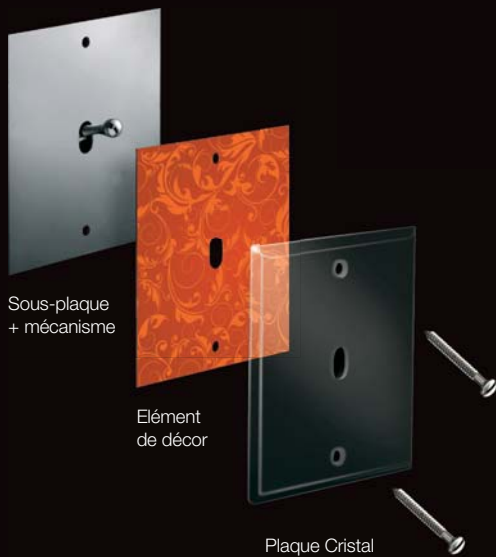

Grand rectangle
80 x 110 mm

Petit rectangle double
40 x 125 mm

Plaque interfaces - MY HOME
125 x 140 mm - Epaisseur 9 mm

mémoire

Authenticité, héritage, artisanat

**L'art d'ériger la tradition
en mode de savoir-vivre**

Avec l'univers Mémoire qui se réfère au passé,
retrouvez une esthétique classique et intemporelle
en matière d'interrupteurs.

- Léger chanfrein
- Interrupteurs disponibles avec levier goutte d'eau, bouton poussoir ou manette
- Voyant tube de couleur orange disposé sous le bouton
- Colerette ouvragée et dentelée
- Visserie apparente
- Plaque plane et de faible épaisseur (2,8 mm)

mémoire cristal

En toute transparence

L'univers Mémoire se décline également avec une plaque polycarbonate transparente permettant de jouer l'intégration complète de celle-ci dans le décor ou la personnalisation de vos envies.

- Sous-plaque métallique sur laquelle est fixé le mécanisme.
- Plaque Cristal sous laquelle vient s'intégrer l'élément de décor.

La plaque transparente moulée permet l'intégration totale de la sous-plaque métallique et s'applique ainsi parfaitement au mur.