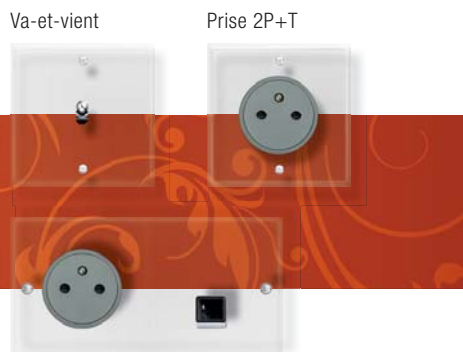

Prise 2P+T et prise RJ45

	Va-et-vient	67001
	Poussoir à levier	67015
	Poussoir à bouton rond	67010
	Va-et-vient Lumineux	67007
	Poussoir à levier lumineux	67017
	Poussoir lumineux à bouton rond	67011
	Double va-et-vient	67002
	Double poussoir à levier	67012
	Commande de volets roulants à position fixe	67020
	Deux va-et-vient	67004
	Trois va-et-vient	67006
	Quatre va-et-vient	67008
	Prise TV	67029
	Prise 2 P+T	67031
	Prise RJ45 cat. 6 FTP	67025
	Prise TV/FM/SAT	67077
	Double prise 2P+T	67032
	Triple prise 2P+T	67033
	Prise 2P+T + TV	67039
	Prise 2P+T + RJ45	67038
	Prise 2P+T + RJ45 + TV	67037