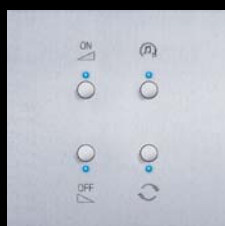

Diffusion sonore