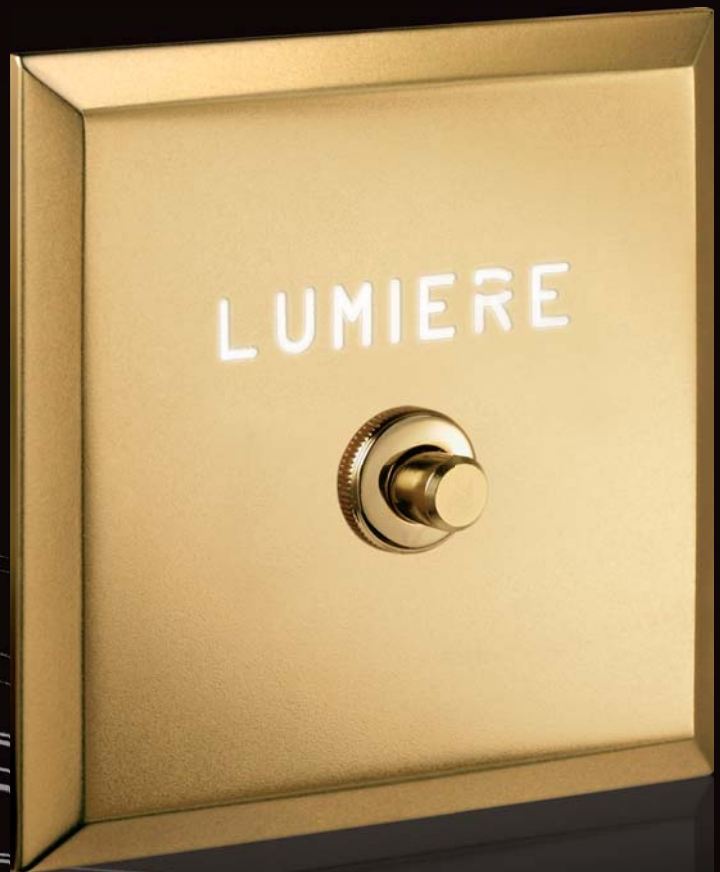

fonctions spécifiques

Une large offre de fonctions

**L'art d'allier esthétique
et fonctionnalité**

Art d'Arnould intègre toutes les fonctions pour
l'équipement de résidences de prestige, d'hôtels
de luxe et de bureaux de standing.