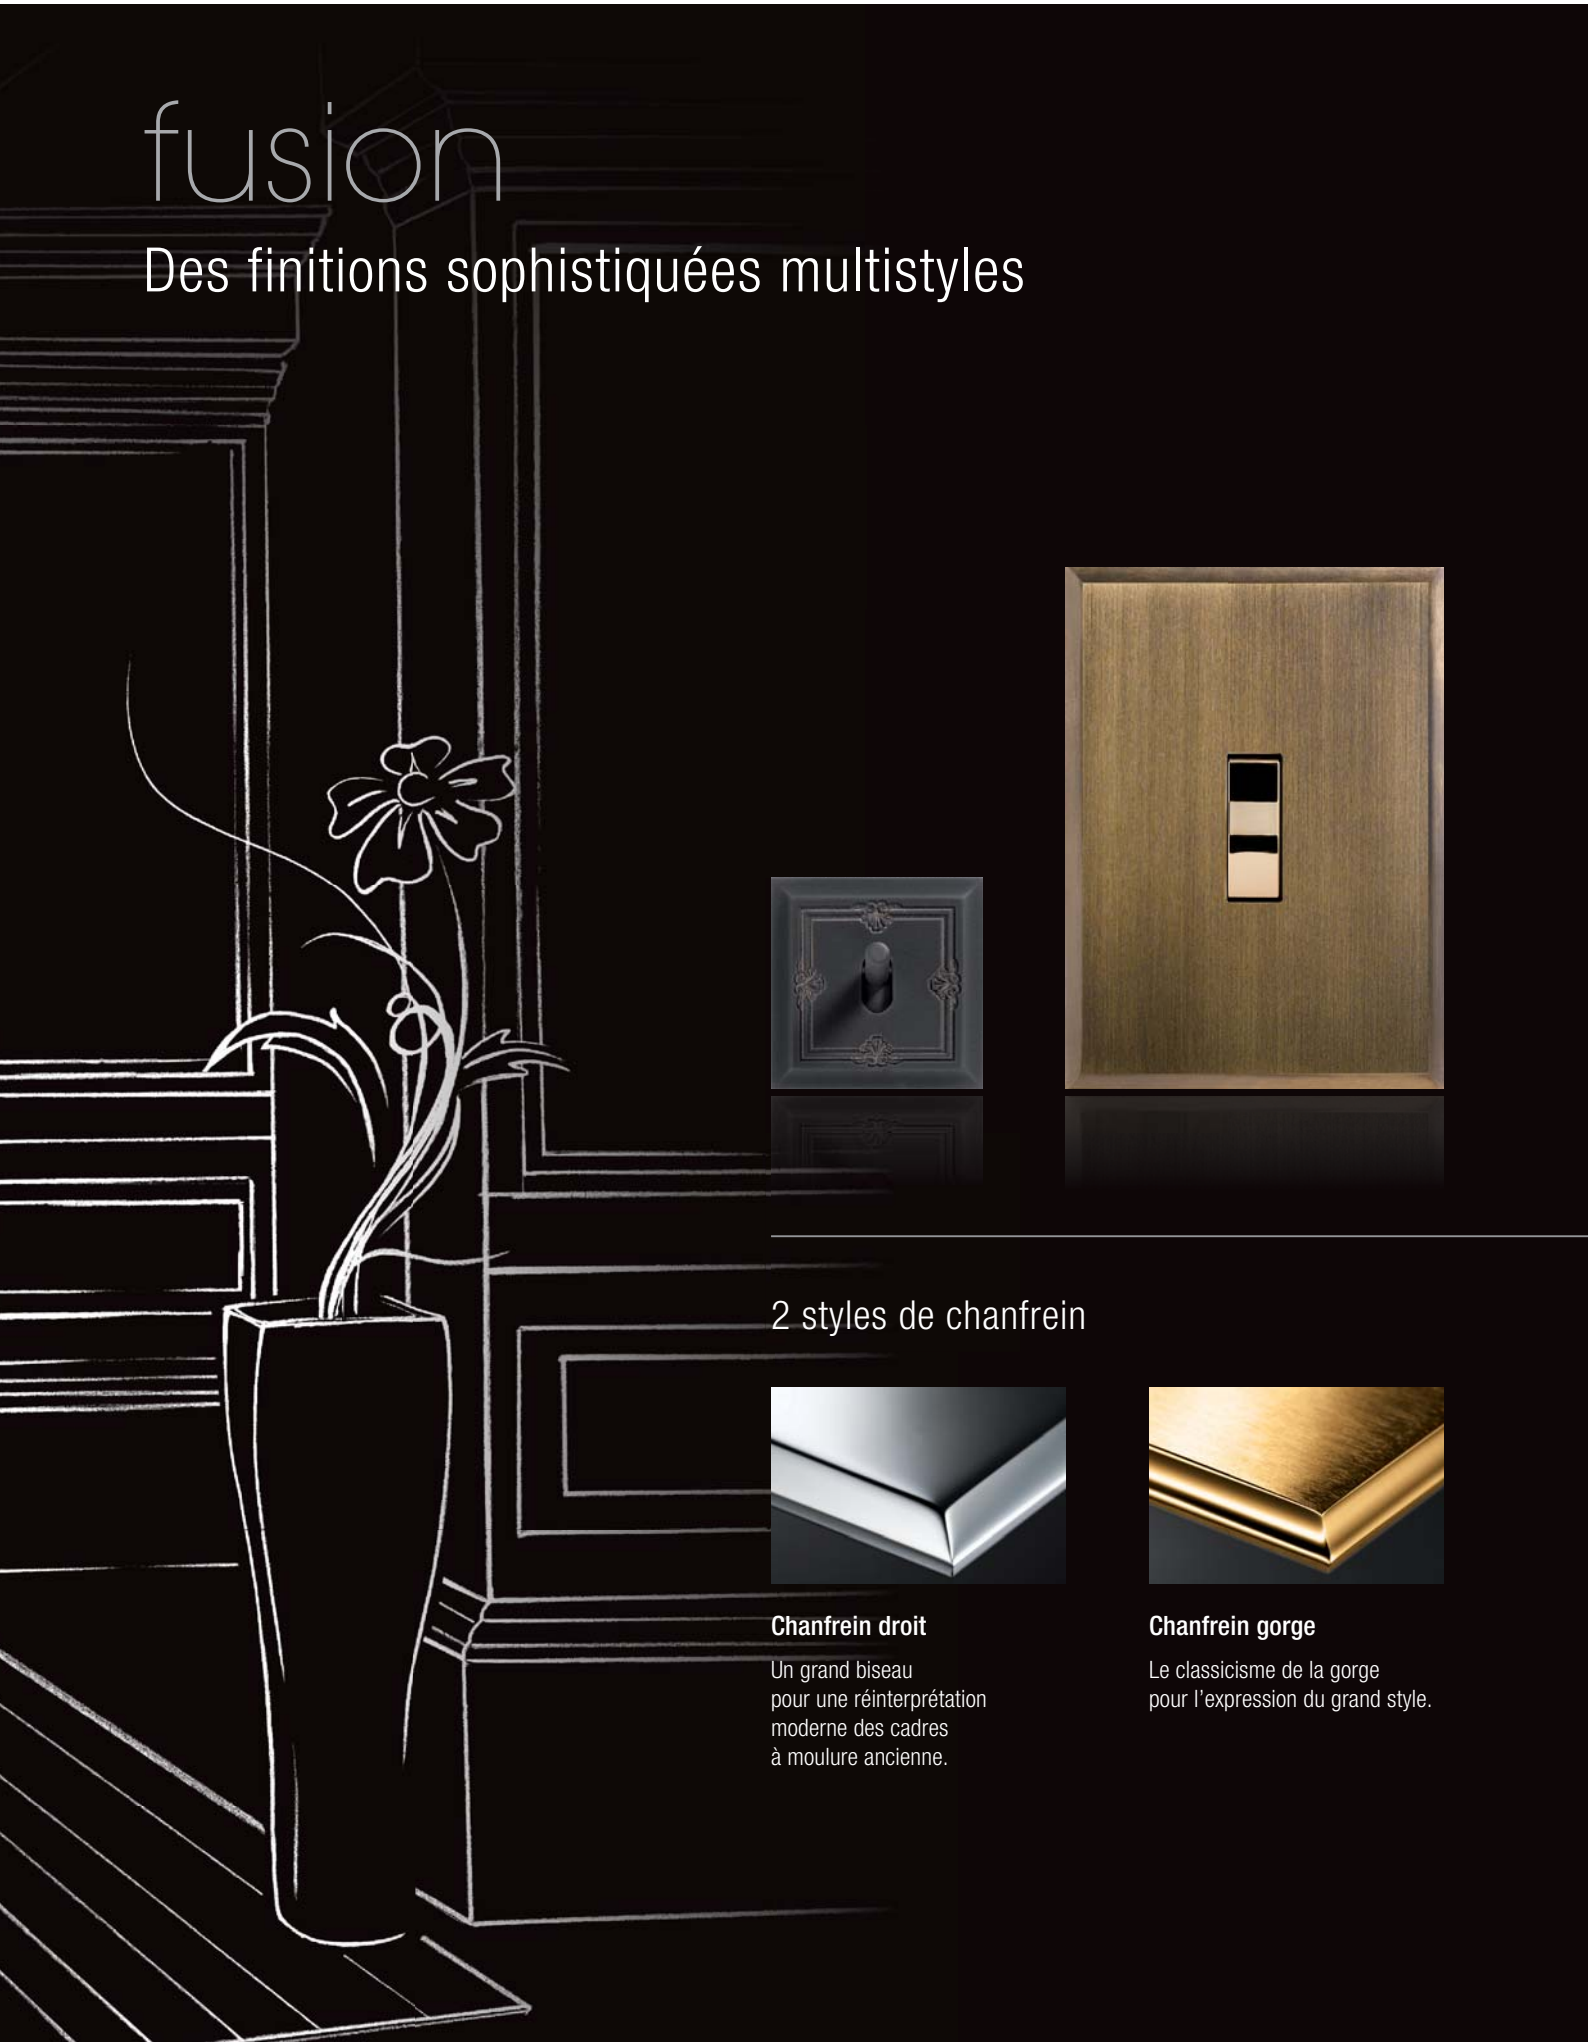

fusion

Audace, éclectisme, néo-classicisme

**L'art d'oser associer les styles
et les époques**

Pour les adeptes à la fois du chic des dorures
et de la modernité des formes, l'univers Fusion
est le mélange de l'ancien et du contemporain.

- Large chanfrein
- Interrupteurs disponibles avec levier cylindrique, bouton poussoir ou manette
- Voyant led bleue
- Colletette minimaliste
- Plaque plane et épaisse (4,8 mm)

fusion

Des finitions sophistiquées multistyles