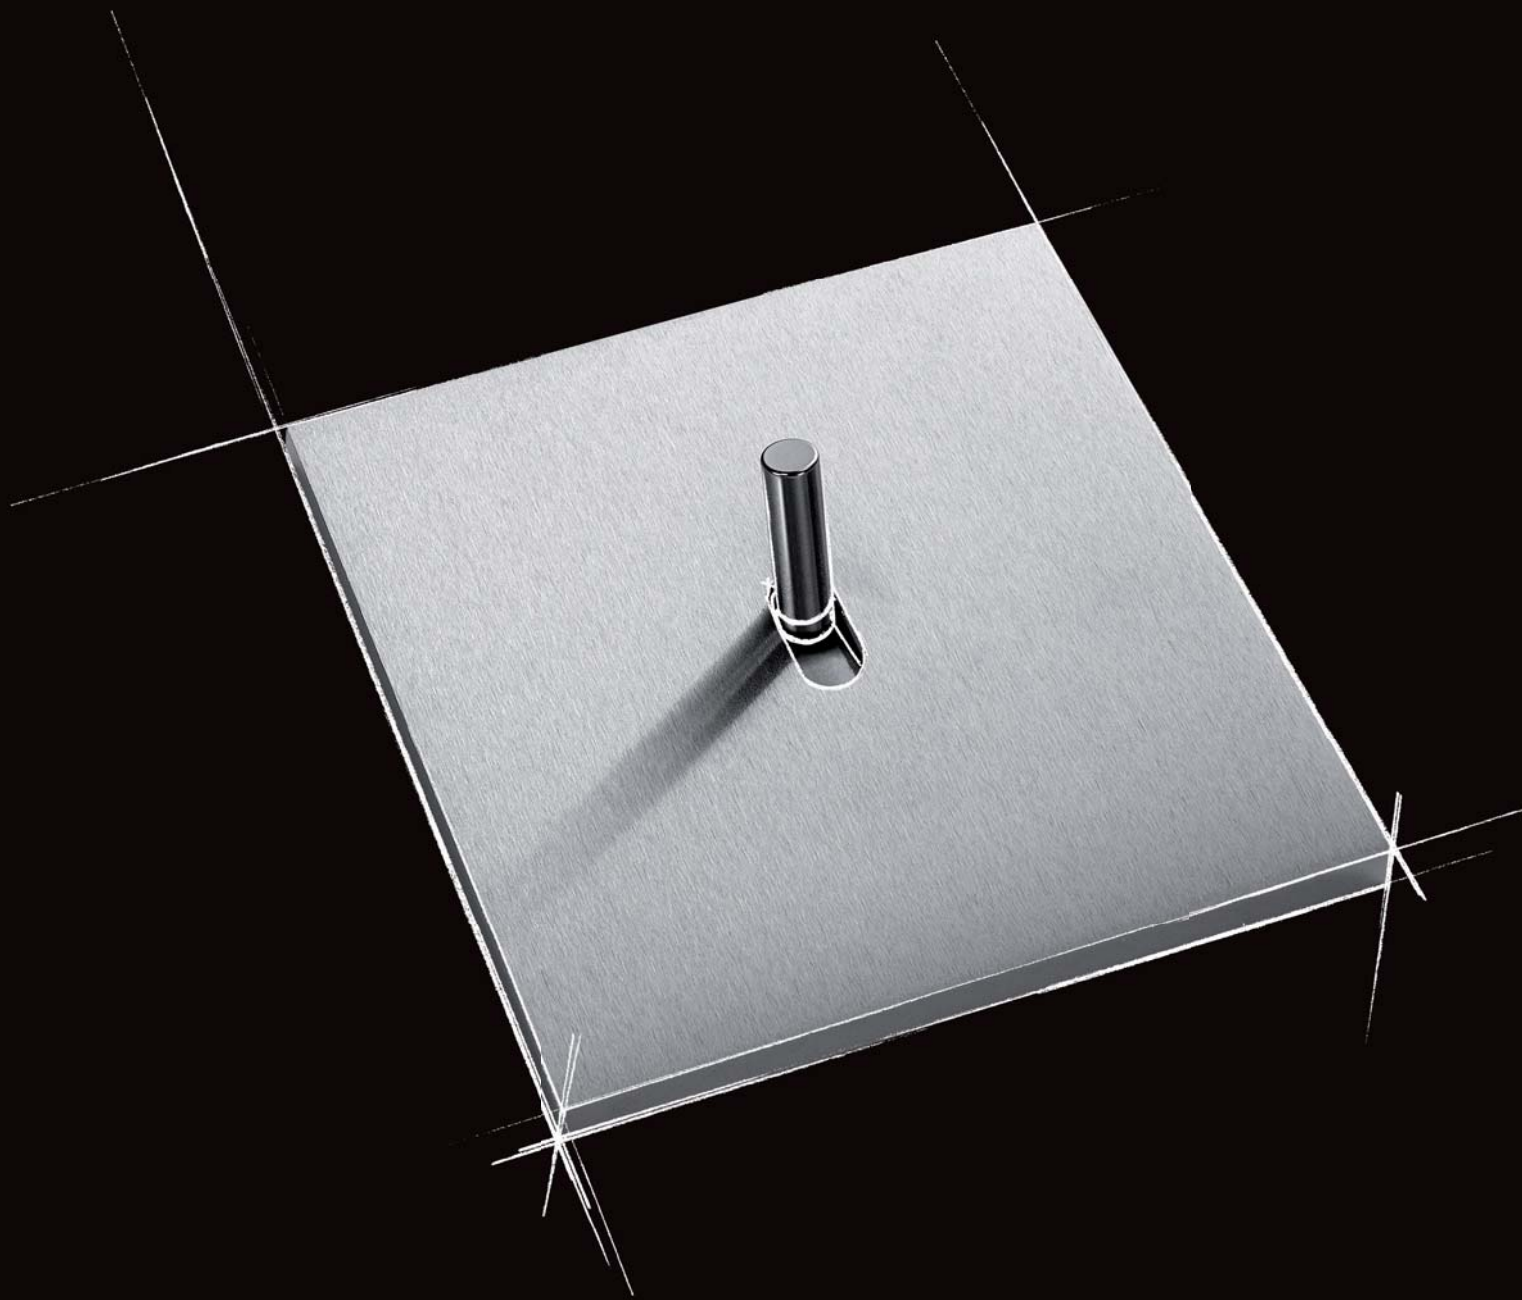

art
d'arnould

arnould