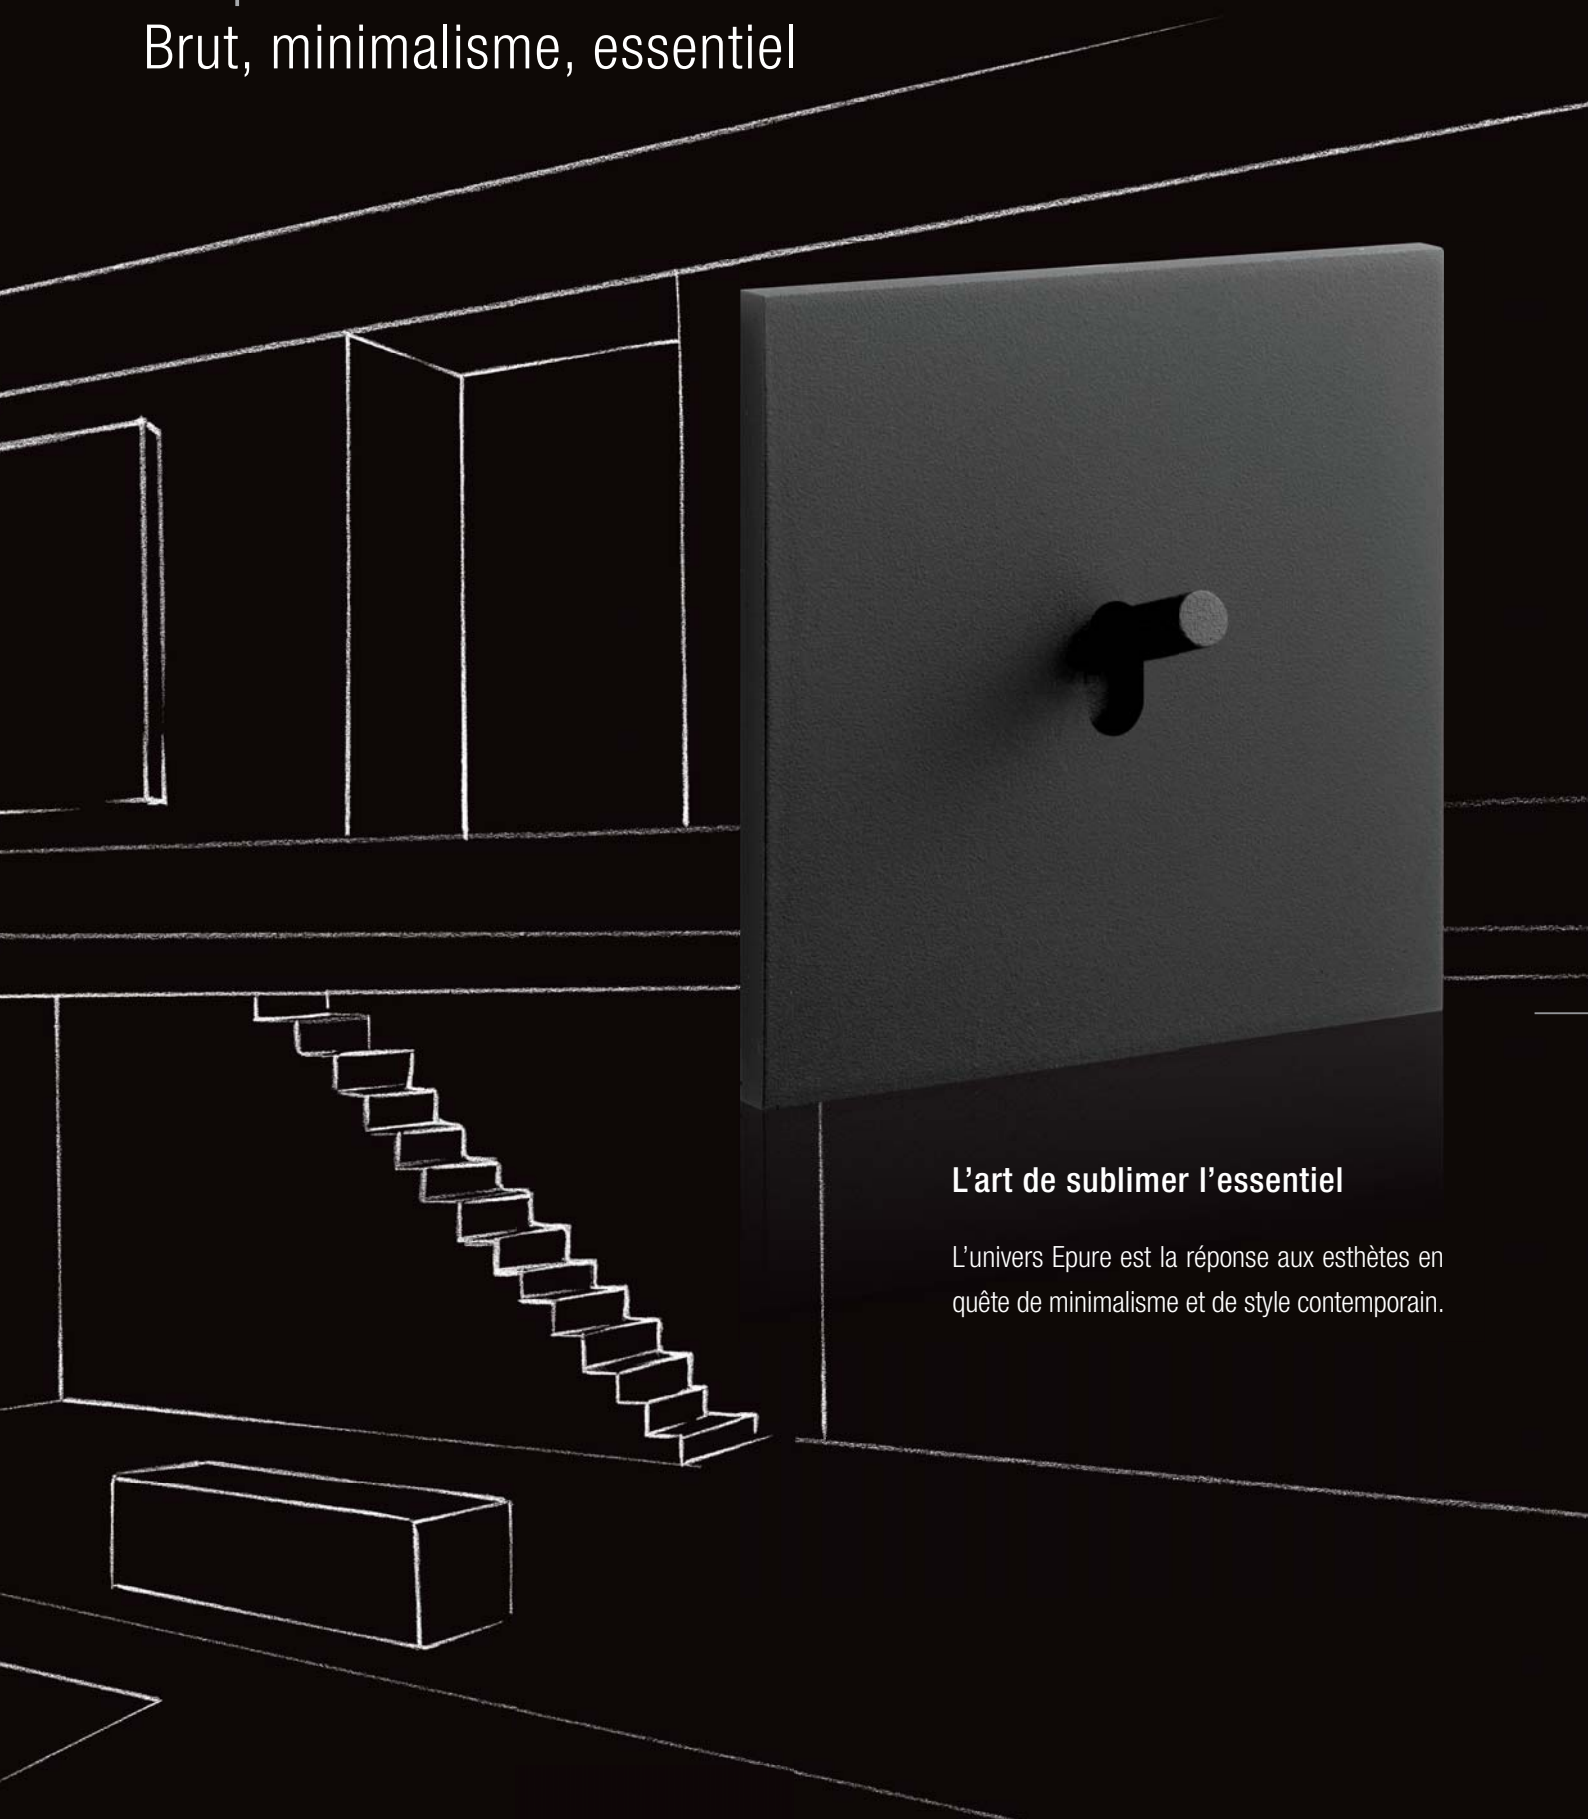

épure

Brut, minimalisme, essentiel

L'art de sublimer l'essentiel

L'univers Epure est la réponse aux esthètes en quête de minimalisme et de style contemporain.